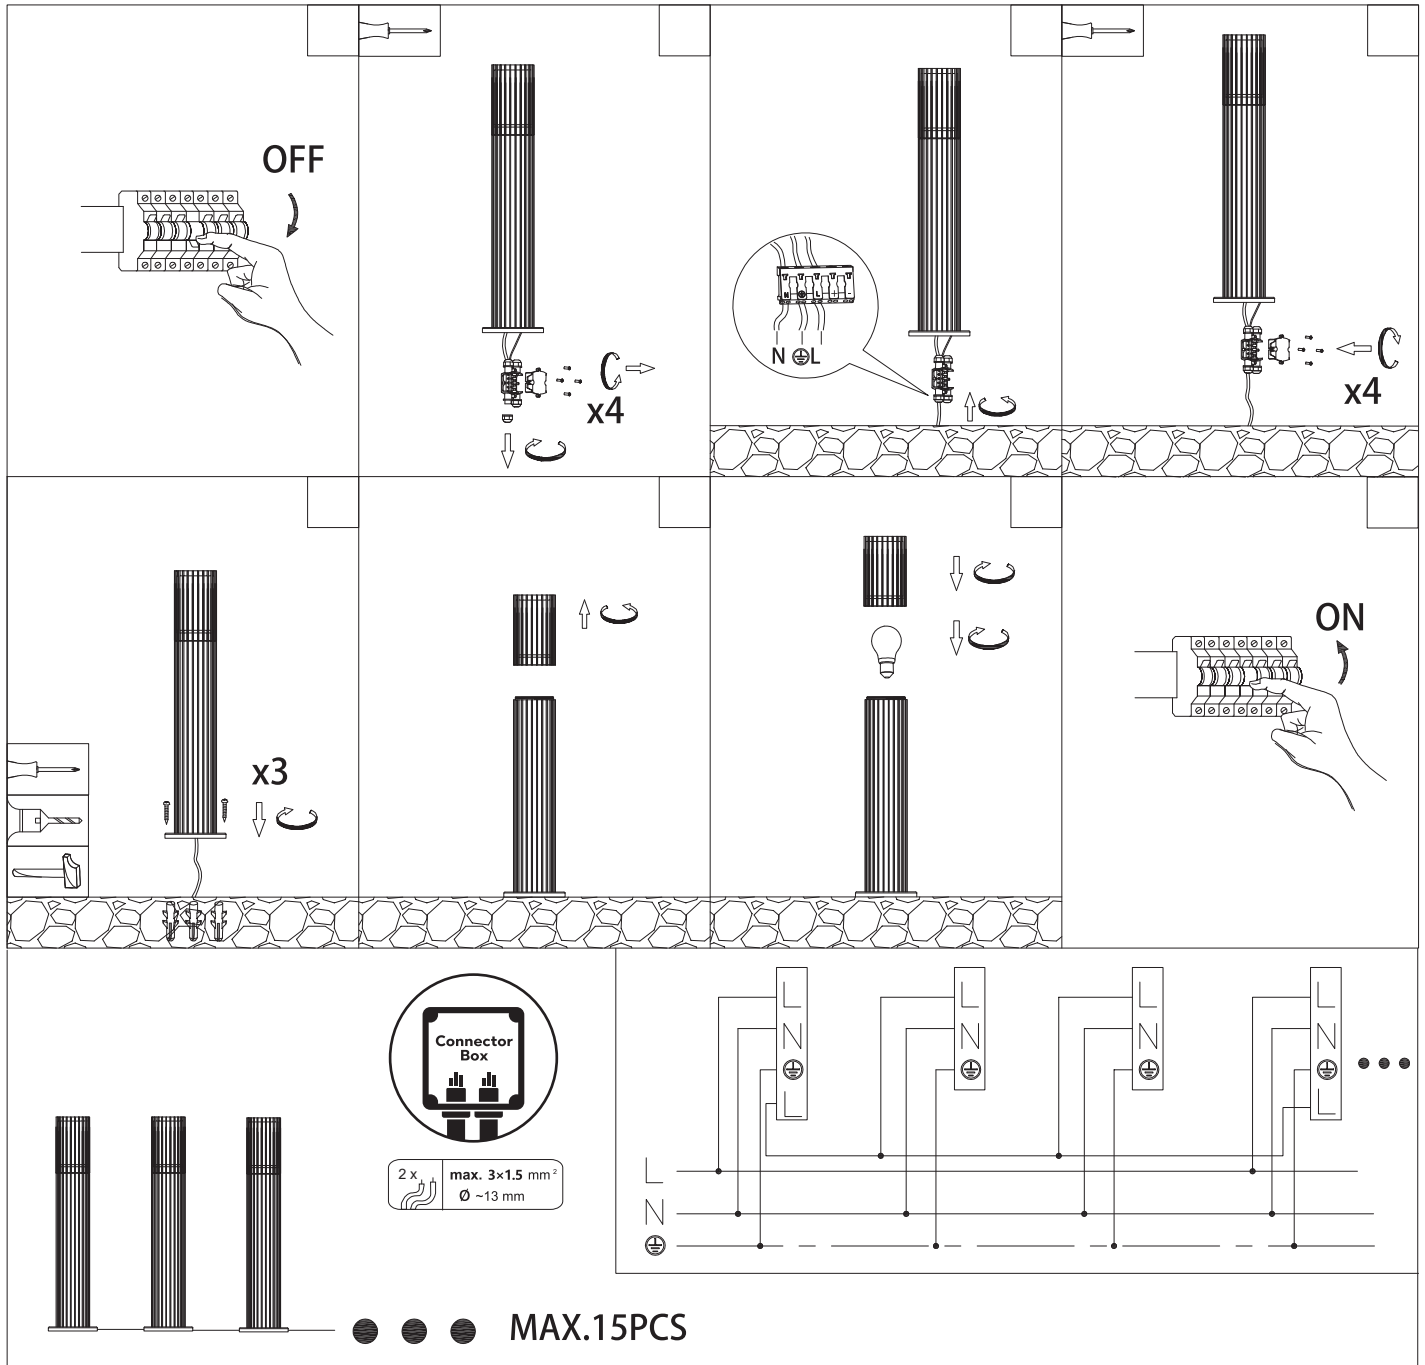

(SR) UPOZORENJE!

Prije početka montaže, pažljivo pročitajte sigurnosne upute!

(UK) ПОПЕРЕДЖЕННЯ!

Перед розбиранням, будь ласка, уважно прочитайте інструкції з техніки безпеки!

230V~ 50Hz, 1 x E27 max.25W

trio-lighting.com/
569460142